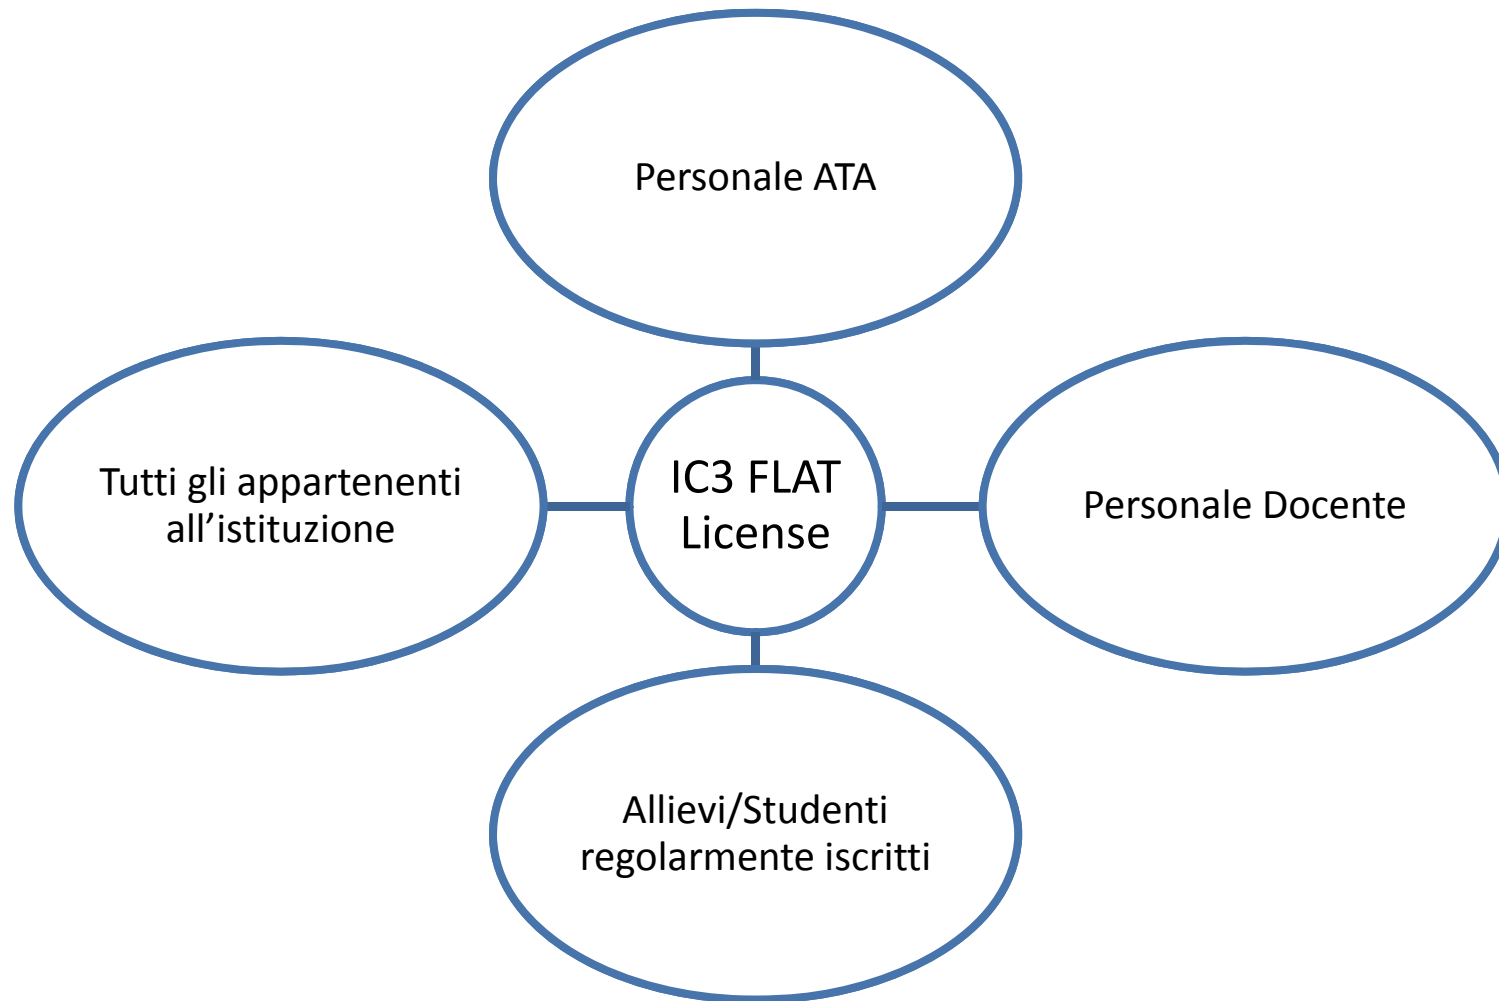

Destinatari

Non è inclusa la possibilità di estendere l'accesso al programma per parenti o comunque a soggetti esterni all'istituzione scolastica.